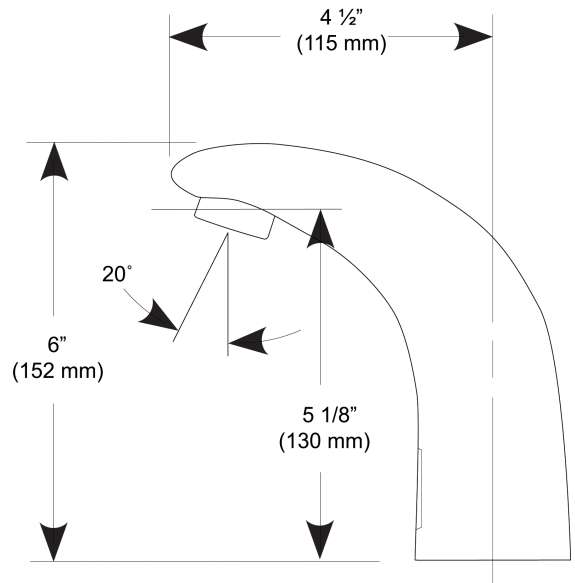

代码

3362189IN

描述

4" Trim Plate, Plug Adapter Power Supply, Back-Check Tee, Polished Chrome Finish, 0.5 gpm, Aerated Spray, Infrared Sensor, Sloan® Hardwired-Powered Deck-Mounted Mid Body.

详细信息

- 流量：0.5 加仑/分钟 (1.9 升/分钟) (0.5 加仑/分钟)
- 出水类型：起泡式 (AER)
- 传感器类型：红外线式 (IR)
- 安装类型：单孔 ( )
- 面板：4"(102mm) (4)
- 电源：插头适配器 (PLG)
- 调温混水阀：三通止回阀 (TEE)
- 表面处理：抛光铬 (CP)
- 恢复出厂设置超时：30 秒
- 出厂设置 GPC：0.25

产品特性

商用级，符合 ADA 标准，电子感应式，黄铜柱式台盆洗手水龙头，具有以下特点：

- 可调红外线传感器范围
- 36" (914 mm) 长传感器电缆
- 24" (610 mm) 可伸缩长软管
- 过滤电磁阀，带有可维修的滤网过滤器
- 包含四节 (4) 5 号电池
- 包括适当的安装硬件

电气规格

- 电池寿命：2 年 (8,000 次循环/月)
- 传感器范围：4"-7" (102-178mm)
- 超时调整设置：30秒

视频

- [SF-2100/2150/SF-2200/2250/SF-2300/2350/SF-2400/2450 零件分解](#)
- [SF-2100/2150/SF-2200/2250/SF-2300/2350/SF-2400/2450 模块更换](#)
- [SF-2100/2150/SF-2200/2250/SF-2300/2350/SF-2400/2450 电池更换 — 感应范围调整](#)

下载

- [SF 系列安装说明](#)
- [SF 系列 (FR) 安装说明](#)
- [SF 系列 (SP) 安装说明](#)
- [SFP 35-A 安装说明](#)
- [面板指南](#)
- [仕龙 2400/2450 维修与保养指南](#)
- [其他下载](#)

合规与认证

(WELL 建筑标准)

注意事项

本文档中包含的所有信息如有更改，恕不另行通知。

需要 SF-2400 产品的其他规格？[查看包含所有选项的通用规格说明。](#)

[为这款水龙头寻找匹配的皂液器。](#)

[为这款水龙头寻找兼容的水槽。](#)

保修期

1 年