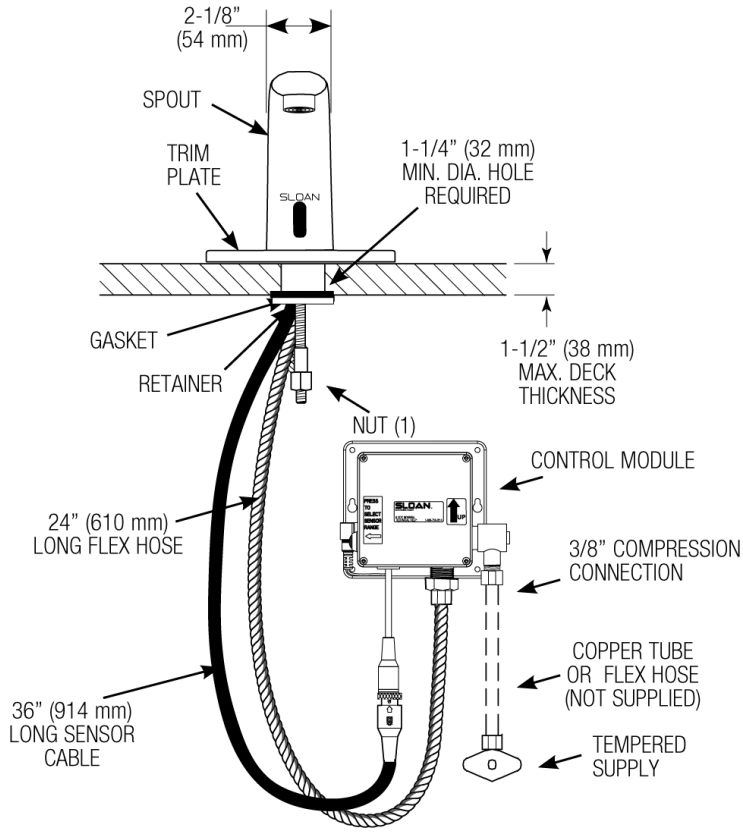

代码

3362189IN

描述

4" Trim Plate, Plug Adapter Power Supply, Back-Check Tee, Polished Chrome Finish, 0.5 gpm, Aerated Spray, Infrared Sensor, Sloan® Hardwired-Powered Deck-Mounted Mid Body.

详细信息

- 流量：0.5 加仑/分钟 (1.9 升/分钟) (0.5 加仑/分钟)
- 出水类型：起泡式 (AER)
- 传感器类型：红外线式 (IR)
- 安装类型：单孔 ()
- 面板：4"(102mm) (4)
- 电源：插头适配器 (PLG)
- 调温混水阀：三通止回阀 (TEE)
- 表面处理：抛光铬 (CP)
- 恢复出厂设置超时：30 秒
- 出厂设置 GPC：0.25

下载

- [SF 系列安装说明](#)
- [SF 系列 \(FR\) 安装说明](#)
- [SF 系列 \(SP\) 安装说明](#)
- [SFP 35-A 安装说明](#)
- [面板指南](#)
- [仕龙 2400/2450 维修与保养指南](#)
- [其他下载](#)

**合规与认证**

(WELL 建筑标准)

注意事项

本文档中包含的所有信息如有更改，恕不另行通知。

需要 SF-2400 产品的其他规格？[查看包含所有选项的通用规格说明。](#)

[为这款水龙头寻找匹配的皂液器。](#)

[为这款水龙头寻找兼容的水槽。](#)

保修期

1 年

安装示意图

HOT AND COLD WATER SUPPLY APPLICATIONS
(SPECIFY IN MODEL VARIATION)