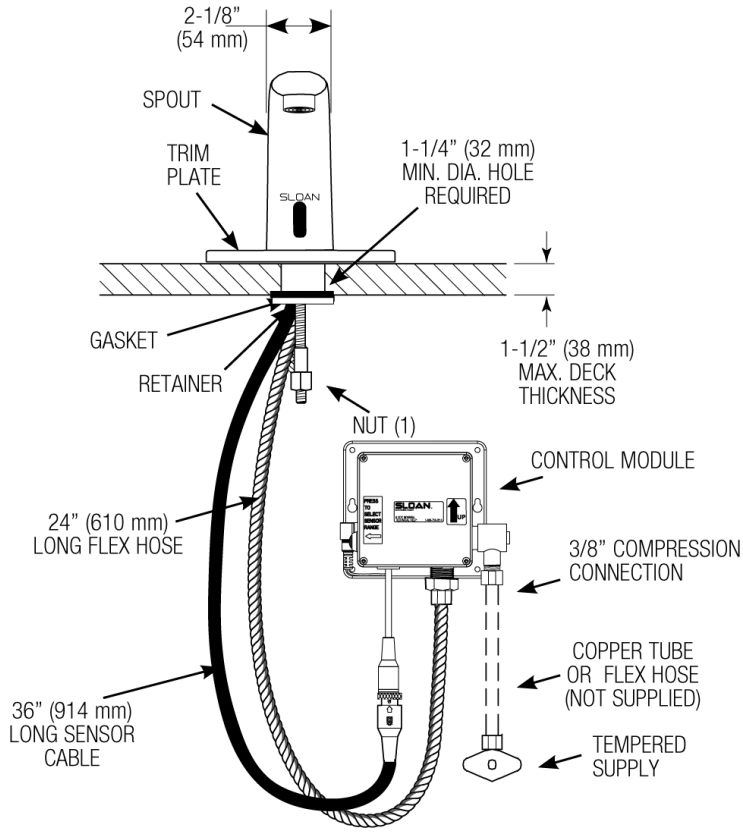

- [SF 系列安装说明](#)
- [SF 系列 \(FR\) 安装说明](#)
- [SF 系列 \(SP\) 安装说明](#)
- [SFP 35-A 安装说明](#)
- [面板指南](#)
- [仕龙 2400/2450 维修与保养指南](#)
- [其他下载](#)

**合规与认证**

(WELL 建筑标准)

**注意事项**

本文档中包含的所有信息如有更改，恕不另行通知。

需要 SF-2400 产品的其他规格？[查看包含所有选项的通用规格说明。](#)

[为这款水龙头寻找匹配的皂液器。](#)

[为这款水龙头寻找兼容的水槽。](#)

**保修期**

1 年

安装示意图

**HOT AND COLD WATER SUPPLY APPLICATIONS**  
(SPECIFY IN MODEL VARIATION)