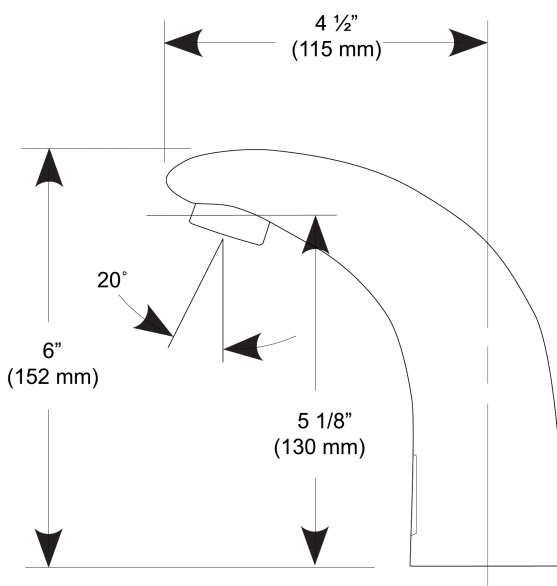

代码

3362188IN

描述

4" 面板、插头式适配器电源、三通止回阀、抛光铬表面处理、0.35 加仑/分钟、多层流式喷头、红外线传感器、Sloan® 固定连线台面安装式中款

详细信息

- 流量：0.35 加仑/分钟 (1.3 升/分钟)
  (0.35 加仑/分钟)
- 出水类型：多层流式 (MLM)
- 传感器类型：红外线式 (IR)
- 安装类型：单孔 ( )
- 面板：4"(102mm) (4)
- 电源：插头适配器 (PLG)
- 调温混水阀：三通止回阀 (TEE)
- 表面处理：抛光铬 (CP)
- 恢复出厂设置超时：30 秒
- 出厂设置 GPC：0.175

产品特性

商用级，符合 ADA 标准，电子感应式，黄铜柱式台盆洗手水龙头，具有以下特点：

- 可调红外线传感器范围
- 36" (914 mm) 长传感器电缆
- 24" (610 mm) 可伸缩长软管
- 过滤电磁阀，带有可维修的滤网过滤器
- 包含四节 (4) 5 号电池
- 包括适当的安装硬件

电气规格

- 电池寿命：2 年 (8,000 次循环/月)
- 传感器范围：4"-7" (102-178mm)
- 超时调整设置：30秒

视频

- SF-2100/2150/SF-2200/2250/SF-2300/2350/SF-2400/2450 零件分解
- SF-2100/2150/SF-2200/2250/SF-2300/2350/SF-2400/2450 模块更换
- SF-2100/2150/SF-2200/2250/SF-2300/2350/SF-2400/2450 电池更换 — 感应范围调整

下载

- [SF 系列安装说明](#)
- [SF 系列 (FR) 安装说明](#)
- [SF 系列 (SP) 安装说明](#)
- [SFP 35-A 安装说明](#)
- [面板指南](#)
- [仕龙 2400/2450 维修与保养指南](#)
- [其他下载](#)

合规与认证

(WELL 建筑标准)

注意事项

本文档中包含的所有信息如有更改，恕不另行通知。

需要 SF-2400 产品的其他规格？[查看包含所有选项的通用规格说明。](#)

[为这款水龙头寻找匹配的皂液器。](#)

[为这款水龙头寻找兼容的水槽。](#)

保修期

1 年