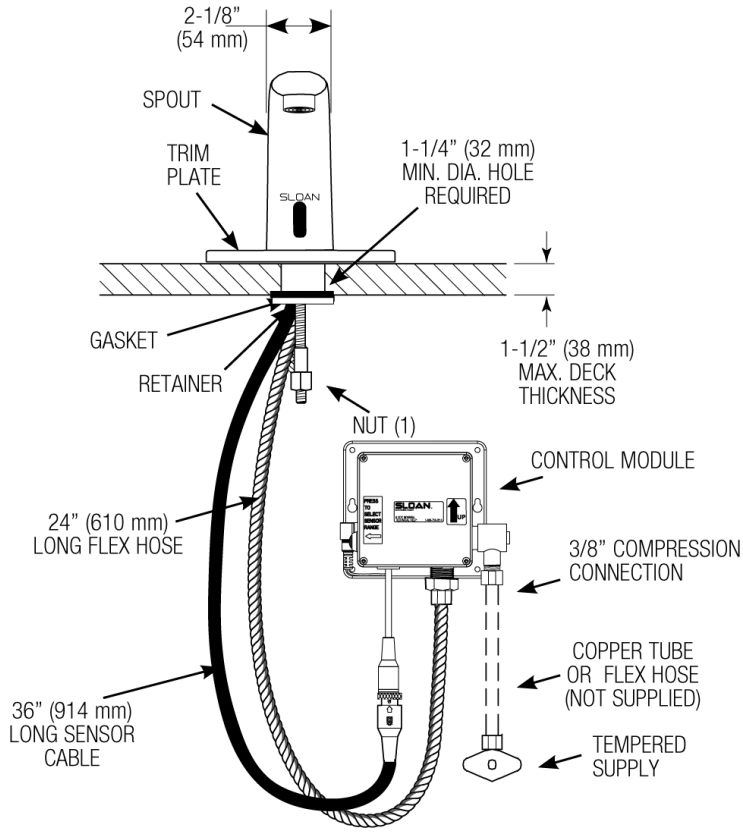

**代码**

3362187IN

**描述**

4" Trim Plate, Battery Power Supply, Back-Check Tee, Polished Chrome Finish, 0.5 gpm, Aerated Spray, Infrared Sensor, Sloan® Battery-Powered Deck-Mounted Mid Body.

**详细信息**

- 流量：0.5 加仑/分钟 (1.9 升/分钟) (0.5 加仑/分钟)
- 出水类型：起泡式 (AER)
- 传感器类型：红外线式 (IR)
- 安装类型：单孔 ( )
- 面板：4"(102mm) (4)
- 电源：电池 (BAT)
- 调温混水阀：三通止回阀 (TEE)
- 表面处理：抛光铬 (CP)
- 恢复出厂设置超时：30 秒
- 出厂设置 GPC：0.25

**下载**

- [SF 系列安装说明](#)
- [SF 系列 \(FR\) 安装说明](#)
- [SF 系列 \(SP\) 安装说明](#)
- [SFP 35-A 安装说明](#)
- [面板指南](#)
- [仕龙 2400/2450 维修与保养指南](#)
- [水龙头喷头维修与保养指南](#)
- [其他下载](#)

**合规与认证**

(WELL 建筑标准)

**注意事项**

本文档中包含的所有信息如有更改，恕不另行通知。

需要 SF-2450 产品的其他规格？[查看包含所有选项的通用规格说明。](#)

[为这款水龙头寻找匹配的皂液器。](#)

[为这款水龙头寻找兼容的水槽。](#)

**保修期**

1 年

安装示意图

**HOT AND COLD WATER SUPPLY APPLICATIONS**  
(SPECIFY IN MODEL VARIATION)