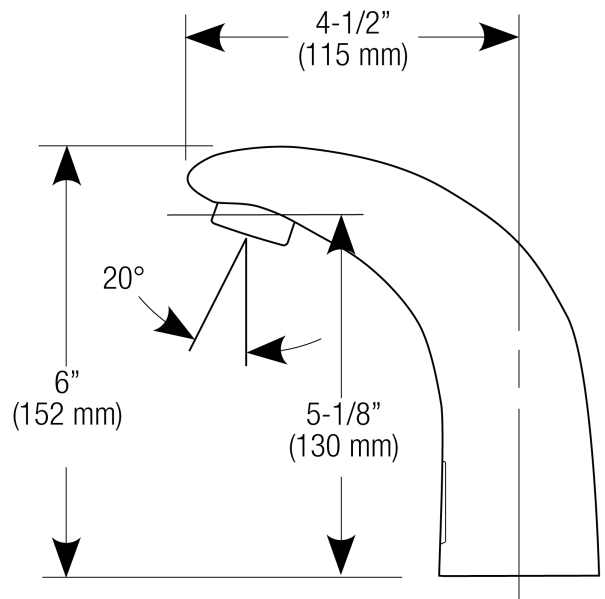

代码

3362187IN

描述

4" Trim Plate, Battery Power Supply, Back-Check Tee, Polished Chrome Finish, 0.5 gpm, Aerated Spray, Infrared Sensor, Sloan® Battery-Powered Deck-Mounted Mid Body.

详细信息

- 流量：0.5 加仑/分钟 (1.9 升/分钟) (0.5 加仑/分钟)
- 出水类型：起泡式 (AER)
- 传感器类型：红外线式 (IR)
- 安装类型：单孔 ( )
- 面板：4"(102mm) (4)
- 电源：电池 (BAT)
- 调温混水阀：三通止回阀 (TEE)
- 表面处理：抛光铬 (CP)
- 恢复出厂设置超时：30 秒
- 出厂设置 GPC：0.25

产品特性

商用级，符合 ADA 标准，电子感应式，黄铜柱式台盆洗手水龙头，具有以下特点：

- 可调红外线传感器范围
- 36" (914 mm) 长传感器电缆
- 24" (610 mm) 可伸缩长软管
- 过滤电磁阀，带有可维修的滤网过滤器
- 包含四节 (4) 5 号电池
- 包括适当的安装硬件

电气规格

- 电池寿命：2 年 (8,000 次循环/月)
- 传感器范围：4"-7" (102-178mm)
- 超时调整设置：30秒

视频

- [SF-2100/2150/SF-2200/2250/SF-2300/2350/SF-2400/2450 零件分解](#)
- [SF-2100/2150/SF-2200/2250/SF-2300/2350/SF-2400/2450 模块更换](#)
- [SF-2100/2150/SF-2200/2250/SF-2300/2350/SF-2400/2450 电池更换 — 感应范围调整](#)

下载

- [SF 系列安装说明](#)
- [SF 系列 (FR) 安装说明](#)
- [SF 系列 (SP) 安装说明](#)
- [SFP 35-A 安装说明](#)
- [面板指南](#)
- [仕龙 2400/2450 维修与保养指南](#)
- [水龙头喷头维修与保养指南](#)
- [其他下载](#)

合规与认证

(WELL 建筑标准)

注意事项

本文档中包含的所有信息如有更改，恕不另行通知。

需要 SF-2450 产品的其他规格？[查看包含所有选项的通用规格说明。](#)

[为这款水龙头寻找匹配的皂液器。](#)

[为这款水龙头寻找兼容的水槽。](#)

保修期

1 年