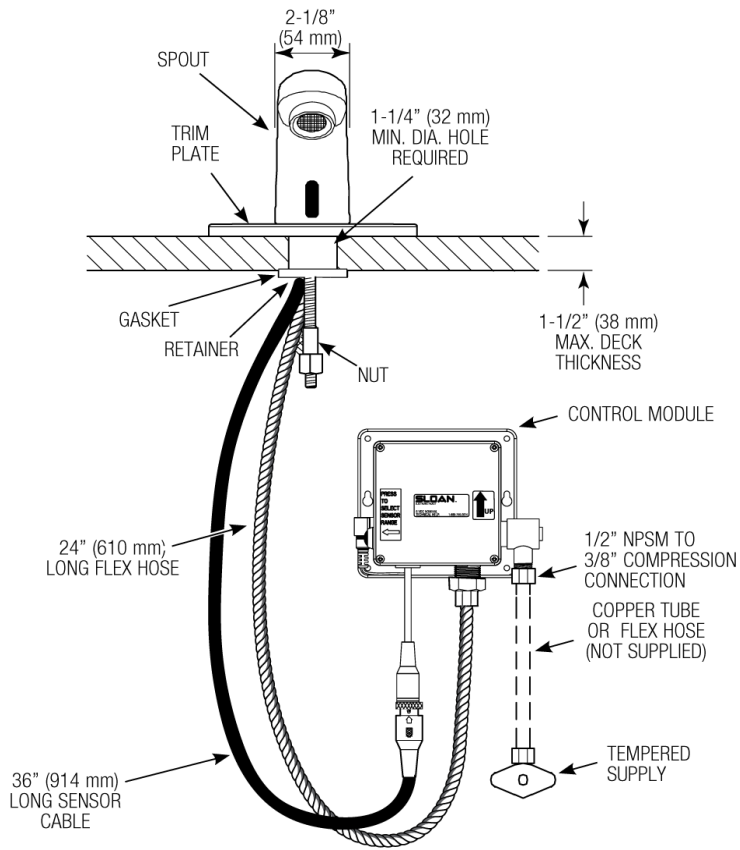

视频

- ▶ SF-2100/2150/SF-2200/2250/SF-2300/2350/SF-2400/2450 零件分解
- ▶ SF-2100/2150/SF-2200/2250/SF-2300/2350/SF-2400/2450 模块更换
- ▶ SF-2100/2150/SF-2200/2250/SF-2300/2350/SF-2400/2450 电池更换 — 感应范围调整

下载

- [SF 系列安装说明](#)
- [SF 系列 \(FR\) 安装说明](#)
- [SF 系列 \(SP\) 安装说明](#)
- [SFP 35-A 安装说明](#)
- [SF 2100/2150 水龙头延长组件安装说明](#)
- [面板指南](#)
- [仕龙 2100/2150 维修与保养指南](#)
- [水龙头喷头维修与保养指南](#)
- [其他下载](#)

**合规与认证**

(WELL 建筑标准)

注意事项

本文中包含的所有信息如有更改，恕不另行通知。

需要 SF-2100 产品的其他规格？[查看包含所有选项的通用规格说明。](#)

[为这款水龙头寻找匹配的皂液器。](#)
[为这款水龙头寻找兼容的水槽。](#)

保修期

1 年

安装示意图

HOT AND COLD WATER SUPPLY APPLICATIONS
(SPECIFY IN MODEL VARIATION)