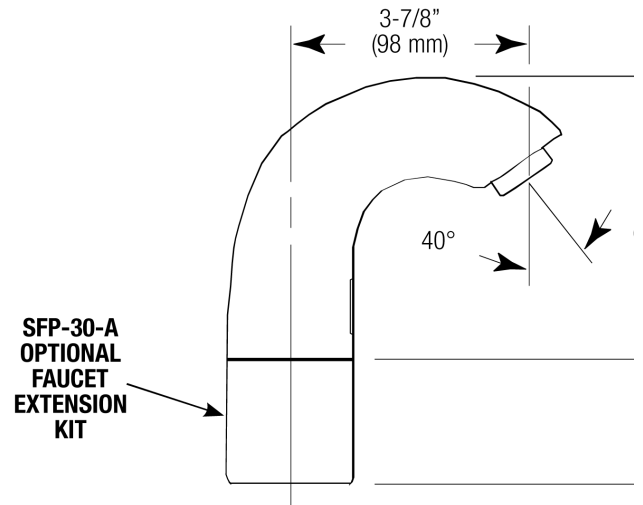

代码

3362184IN

描述

4" 面板、插头式适配器电源、三通止回阀、抛光铬表面处理、0.35 加仑/分钟、多层流式喷头、红外线传感器、Sloan® 固定连线台面安装式低款

详细信息

- 流量：0.35 加仑/分钟 (1.3 升/分钟) (0.35 加仑/分钟)
- 出水类型：多层流式 (MLM)
- 传感器类型：红外线式 (IR)
- 安装类型：单孔 ()
- 面板：4"(102mm) (4)
- 电源：插头适配器 (PLG)
- 调温混水阀：三通止回阀 (TEE)
- 表面处理：抛光铬 (CP)
- 恢复出厂设置超时：30 秒
- 出厂设置 GPC：0.175

产品特性

商用级，符合 ADA 标准，电子感应式，黄铜柱式台盆洗手水龙头，具有以下特点：

- 可调红外线传感器范围
- 36" (914 mm) 长传感器电缆
- 24" (610 mm) 可伸缩长软管
- 过滤电磁阀，带有可维修的滤网过滤器
- 包含四节 (4) 5 号电池
- 包括适当的安装硬件

电气规格

- 电池寿命：2 年 (8,000 次循环/月)
- 传感器范围：4"-7" (102-178mm)
- 超时调整设置：30秒

视频

- SF-2100/2150/SF-2200/2250/SF-2300/2350/SF-2400/2450 零件分解
- SF-2100/2150/SF-2200/2250/SF-2300/2350/SF-2400/2450 模块更换
- SF-2100/2150/SF-2200/2250/SF-2300/2350/SF-2400/2450 电池更换 — 感应范围调整

下载

- [SF 系列安装说明](#)
- [SF 系列 (FR) 安装说明](#)
- [SF 系列 (SP) 安装说明](#)
- [SFP 35-A 安装说明](#)
- [SF 2100/2150 水龙头延长组件安装说明](#)
- [面板指南](#)
- [仕龙 2100/2150 维修与保养指南](#)
- [水龙头喷头维修与保养指南](#)
- [其他下载](#)

合规与认证

(WELL 建筑标准)

注意事项

本文中包含的所有信息如有更改，恕不另行通知。

需要 SF-2100 产品的其他规格？[查看包含所有选项的通用规格说明。](#)

[为这款水龙头寻找匹配的皂液器。](#)
[为这款水龙头寻找兼容的水槽。](#)

保修期

1 年