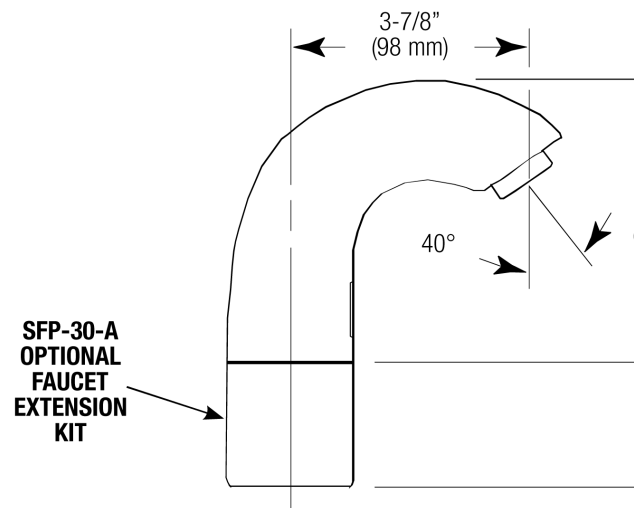

代码

3362183IN

描述

4" Trim Plate, Battery Power Supply, Back-Check Tee, Polished Chrome Finish, 0.5 gpm, Aerated Spray, Infrared Sensor, Sloan® Battery-Powered Deck-Mounted Low Body.

详细信息

- 流量：0.5 加仑/分钟 (1.9 升/分钟) (0.5 加仑/分钟)
- 出水类型：起泡式 (AER)
- 传感器类型：红外线式 (IR)
- 安装类型：单孔 ()
- 面板：4"(102mm) (4)
- 电源：电池 (BAT)
- 调温混水阀：三通止回阀 (TEE)
- 表面处理：抛光铬 (CP)
- 恢复出厂设置超时：30 秒
- 出厂设置 GPC：0.25

产品特性

商用级，符合 ADA 标准，电子感应式，黄铜柱式台盆洗手水龙头，具有以下特点：

- 可调红外线传感器范围
- 36" (914 mm) 长传感器电缆
- 24" (610 mm) 可伸缩长软管
- 过滤电磁阀，带有可维修的滤网过滤器
- 包含四节 (4) 5 号电池
- 包括适当的安装硬件

电气规格

- 电池寿命：2 年 (8,000 次循环/月)
- 传感器范围：4"-7" (102-178mm)
- 超时调整设置：30秒

视频

- [SF-2100/2150/SF-2200/2250/SF-2300/2350/SF-2400/2450 零件分解](#)
- [SF-2100/2150/SF-2200/2250/SF-2300/2350/SF-2400/2450 模块更换](#)
- [SF-2100/2150/SF-2200/2250/SF-2300/2350/SF-2400/2450 电池更换 — 感应范围调整](#)

下载

- [SF 系列安装说明](#)
- [SF 系列 (FR) 安装说明](#)
- [SF 系列 (SP) 安装说明](#)
- [SFP 35-A 安装说明](#)
- [SF 2100/2150 水龙头延长组件安装说明](#)
- [面板指南](#)
- [仕龙 2100/2150 维修与保养指南](#)
- [其他下载](#)

合规与认证

(WELL 建筑标准)

注意事项

本文中包含的所有信息如有更改，恕不另行通知。

需要 SF-2150 产品的其他规格？[查看包含所有选项的通用规格说明。](#)

[为这款水龙头寻找匹配的皂液器。](#)

[为这款水龙头寻找兼容的水槽。](#)

保修期

1 年