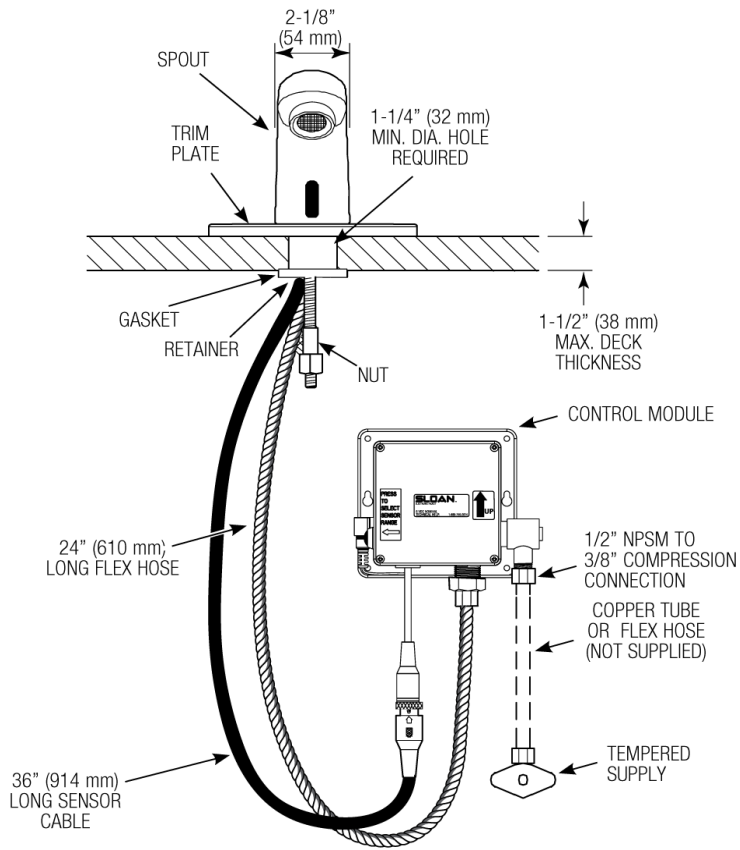

代码

3362183IN

描述

4" Trim Plate, Battery Power Supply, Back-Check Tee, Polished Chrome Finish, 0.5 gpm, Aerated Spray, Infrared Sensor, Sloan® Battery-Powered Deck-Mounted Low Body.

详细信息

- 流量：0.5 加仑/分钟 (1.9 升/分钟) (0.5 加仑/分钟)
- 出水类型：起泡式 (AER)
- 传感器类型：红外线式 (IR)
- 安装类型：单孔 ()
- 面板：4"(102mm) (4)
- 电源：电池 (BAT)
- 调温混水阀：三通止回阀 (TEE)
- 表面处理：抛光铬 (CP)
- 恢复出厂设置超时：30 秒
- 出厂设置 GPC：0.25

下载

- [SF 系列安装说明](#)
- [SF 系列 \(FR\) 安装说明](#)
- [SF 系列 \(SP\) 安装说明](#)
- [SFP 35-A 安装说明](#)
- [SF 2100/2150 水龙头延长组件安装说明](#)
- [面板指南](#)
- [仕龙 2100/2150 维修与保养指南](#)
- [其他下载](#)

**合规与认证**

(WELL 建筑标准)

注意事项

本文中包含的所有信息如有更改，恕不另行通知。

需要 SF-2150 产品的其他规格？[查看包含所有选项的通用规格说明。](#)

[为这款水龙头寻找匹配的皂液器。](#)

[为这款水龙头寻找兼容的水槽。](#)

保修期

1 年

安装示意图

HOT AND COLD WATER SUPPLY APPLICATIONS
(SPECIFY IN MODEL VARIATION)