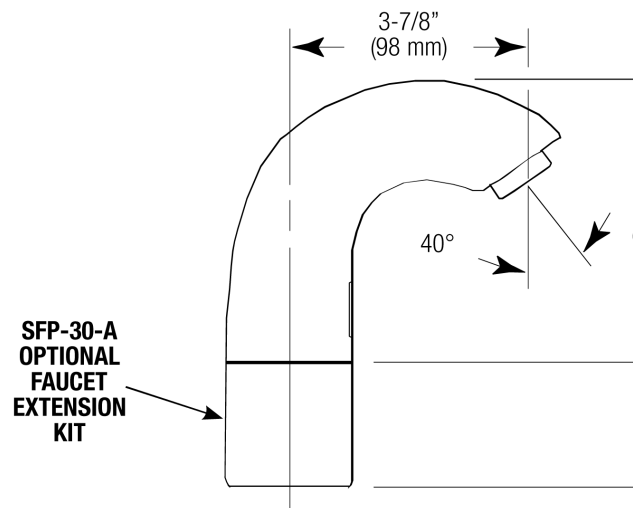

代码

3362182IN

描述

4" 面板、电池供电、三通止回阀、抛光铬表面处理、0.35 加仑/分钟、多层流式喷头、红外线传感器、Sloan® 电池供电台面安装式低款

详细信息

- 流量：0.35 加仑/分钟 (1.3 升/分钟) (0.35 加仑/分钟)
- 出水类型：多层流式 (MLM)
- 传感器类型：红外线式 (IR)
- 安装类型：单孔 ()
- 面板：4"(102mm) (4)
- 电源：电池 (BAT)
- 调温混水阀：三通止回阀 (TEE)
- 表面处理：抛光铬 (CP)
- 恢复出厂设置超时：30 秒
- 出厂设置 GPC：0.175

产品特性

商用级，符合 ADA 标准，电子感应式，黄铜柱式台盆洗手水龙头，具有以下特点：

- 可调红外线传感器范围
- 36" (914 mm) 长传感器电缆
- 24" (610 mm) 可伸缩长软管
- 过滤电磁阀，带有可维修的滤网过滤器
- 包含四节 (4) 5 号电池
- 包括适当的安装硬件

电气规格

- 电池寿命：2 年 (8,000 次循环/月)
- 传感器范围：4"-7" (102-178mm)
- 超时调整设置：30秒

视频

- [SF-2100/2150/SF-2200/2250/SF-2300/2350/SF-2400/2450 零件分解](#)
- [SF-2100/2150/SF-2200/2250/SF-2300/2350/SF-2400/2450 模块更换](#)
- [SF-2100/2150/SF-2200/2250/SF-2300/2350/SF-2400/2450 电池更换 — 感应范围调整](#)

下载

- [SF 系列安装说明](#)
- [SF 系列 (FR) 安装说明](#)
- [SF 系列 (SP) 安装说明](#)
- [SFP 35-A 安装说明](#)
- [SF 2100/2150 水龙头延长组件安装说明](#)
- [面板指南](#)
- [仕龙 2100/2150 维修与保养指南](#)
- [其他下载](#)

合规与认证

(WELL 建筑标准)

注意事项

本文档中包含的所有信息如有更改，恕不另行通知。

需要 SF-2150 产品的其他规格？[查看包含所有选项的通用规格说明](#)。

[为这款水龙头寻找匹配的皂液器。](#)

[为这款水龙头寻找兼容的水槽。](#)

保修期

1 年