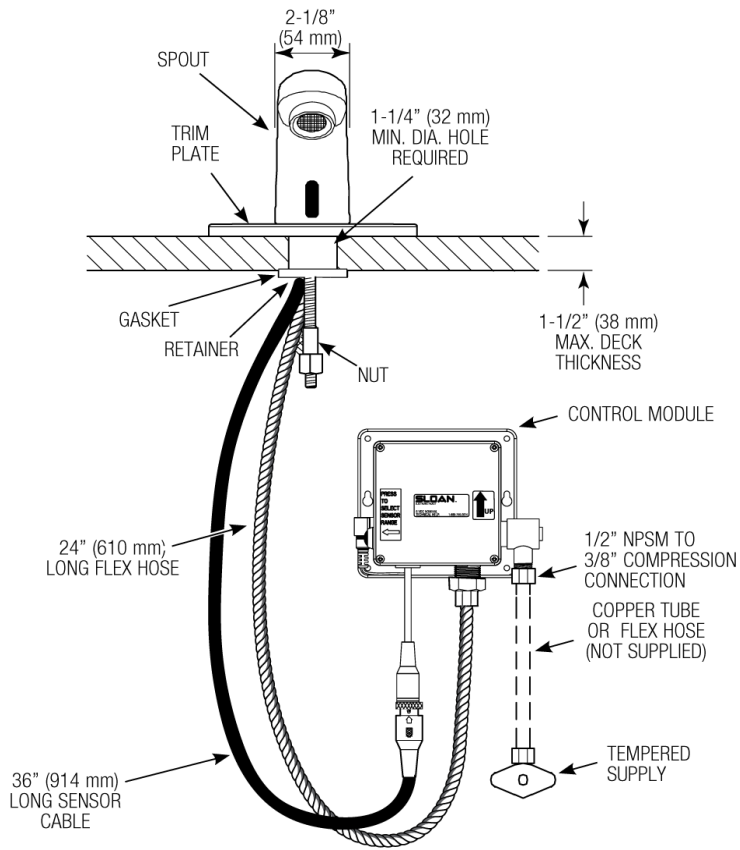

下载

- [SF 系列安装说明](#)
- [SF 系列 \(FR\) 安装说明](#)
- [SF 系列 \(SP\) 安装说明](#)
- [SFP 35-A 安装说明](#)
- [SF 2100/2150 水龙头延长组件安装说明](#)
- [面板指南](#)
- [仕龙 2100/2150 维修与保养指南](#)
- [其他下载](#)

**合规与认证**

(WELL 建筑标准)

注意事项

本文档中包含的所有信息如有更改，恕不另行通知。

需要 SF-2150 产品的其他规格？[查看包含所有选项的通用规格说明](#)。

[为这款水龙头寻找匹配的皂液器。](#)

[为这款水龙头寻找兼容的水槽。](#)

保修期

1 年

安装示意图

HOT AND COLD WATER SUPPLY APPLICATIONS
(SPECIFY IN MODEL VARIATION)