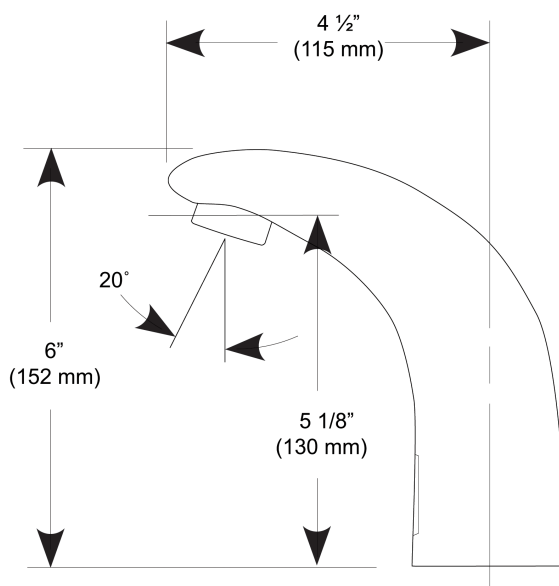

代码

3362158IN

描述

4" 面板、插头式适配器电源、三通止回阀、抛光铬表面处理、0.5 加仑/分钟、多层流式喷头、红外线传感器、Sloan® 固定连线台面安装式中款

详细信息

- 流量：0.5 加仑/分钟 (1.9 升/分钟) (0.5 加仑/分钟)
- 出水类型：多层流式 (MLM)
- 传感器类型：红外线式 (IR)
- 安装类型：单孔 ( )
- 面板：4"(102mm) (4)
- 电源：插头适配器 (PLG)
- 调温混水阀：三通止回阀 (TEE)
- 表面处理：抛光铬 (CP)
- 恢复出厂设置超时：30 秒
- 出厂设置 GPC：0.25

产品特性

商用级，符合 ADA 标准，电子感应式，黄铜柱式台盆洗手水龙头，具有以下特点：

- 可调红外线传感器范围
- 36" (914 mm) 长传感器电缆
- 24" (610 mm) 可伸缩长软管
- 过滤电磁阀，带有可维修的滤网过滤器
- 包含四节 (4) 5 号电池
- 包括适当的安装硬件

电气规格

- 电池寿命：2 年 (8,000 次循环/月)
- 传感器范围：4"-7" (102-178mm)
- 超时调整设置：30秒

视频

- SF-2100/2150/SF-2200/2250/SF-2300/2350/SF-2400/2450 零件分解
- SF-2100/2150/SF-2200/2250/SF-2300/2350/SF-2400/2450 模块更换
- SF-2100/2150/SF-2200/2250/SF-2300/2350/SF-2400/2450 电池更换 — 感应范围调整

下载

- [SF 系列安装说明](#)
- [SF 系列 (FR) 安装说明](#)
- [SF 系列 (SP) 安装说明](#)
- [SFP 35-A 安装说明](#)
- [面板指南](#)
- [仕龙 2400/2450 维修与保养指南](#)
- [其他下载](#)

合规与认证

(WELL 建筑标准)

注意事项

本文档中包含的所有信息如有更改，恕不另行通知。

需要 SF-2400 产品的其他规格？[查看包含所有选项的通用规格说明。](#)

[为这款水龙头寻找匹配的皂液器。](#)

[为这款水龙头寻找兼容的水槽。](#)

保修期

1 年