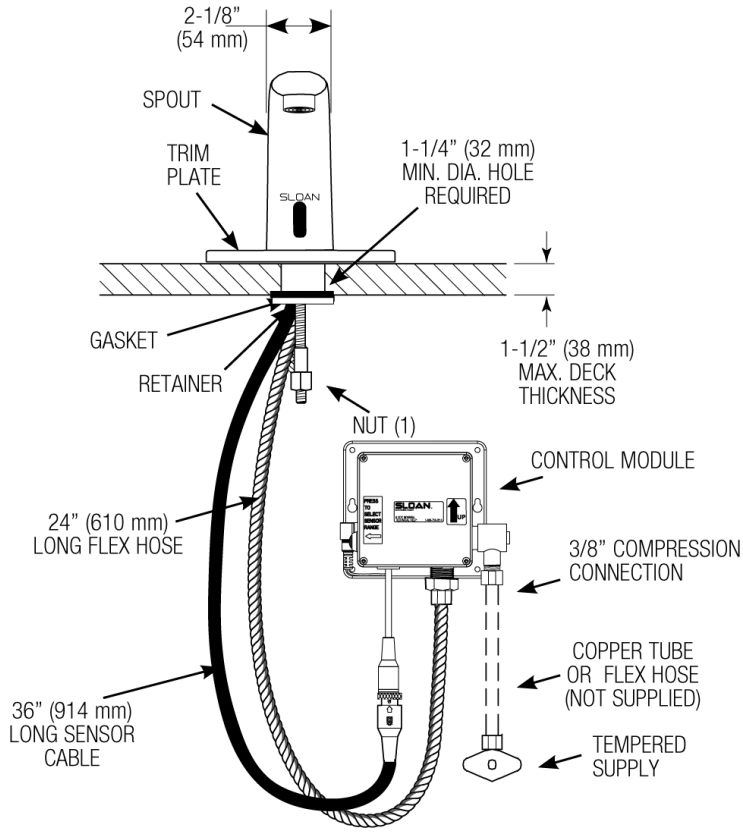

视频

- ▶ SF-2100/2150/SF-2200/2250/SF-2300/2350/SF-2400/2450 零件分解
- ▶ SF-2100/2150/SF-2200/2250/SF-2300/2350/SF-2400/2450 模块更换
- ▶ SF-2100/2150/SF-2200/2250/SF-2300/2350/SF-2400/2450 电池更换 — 感应范围调整

下载

- [SF 系列安装说明](#)
- [SF 系列 \(FR\) 安装说明](#)
- [SF 系列 \(SP\) 安装说明](#)
- [SFP 35-A 安装说明](#)
- [面板指南](#)
- [仕龙 2400/2450 维修与保养指南](#)
- [水龙头喷头维修与保养指南](#)
- [其他下载](#)

1 年

安装示意图

HOT AND COLD WATER SUPPLY APPLICATIONS
(SPECIFY IN MODEL VARIATION)