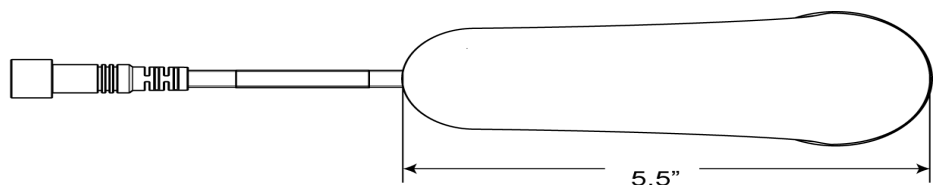

皂液补充装

- ESD-321 (1500mL)

安装示意图**合规与认证**

(符合 ADA 标准)

推荐规格

仕龙泡沫皂液器型号 ESD-1500.，镀铬。配有 2 瓶 1500ml 皂液。

下载

- [ESD 系列安装说明](#)
- [ESD-500/600/700/800/1500/2000/2100 维修与保养指南](#)
- [其他下载](#)

注意事项

本文档中包含的所有信息如有更改，恕不另行通知。

仕龙亚洲分公司10500 中国浙江省杭州市经济技术开发区白杨街道 17 号大街 300 号, 310018 60131
800.982.5839 电话: +86-571-81688197 800.447.8329 • sloanasia.com

配套水龙头

	名称	描述	
	EAF-100	Optima® 固定连线供电的台面安装中款龙头	查看更多信息
	EAF-150	Optima® 电池供电的台面安装中款龙头	查看更多信息