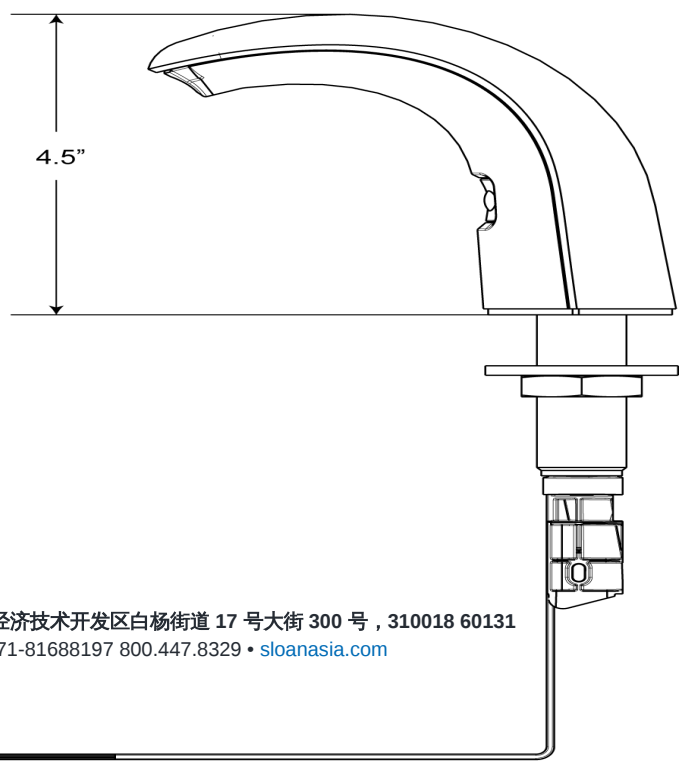

皂液补充装

- ESD-321 (1500mL)

安装示意图**合规与认证**

(符合 ADA 标准)

推荐规格

仕龙泡沫皂液器型号 ESD-1500.，镀铬。配有 2 瓶 1500ml 皂液。

下载

- [ESD 系列安装说明](#)
- [ESD-500/600/700/800/1500/2000/2100 维修与保养指南](#)
- [其他下载](#)

注意事项

本文档中包含的所有信息如有更改，恕不另行通知。

仕龙亚洲分公司10500 中国浙江省杭州市经济技术开发区白杨街道 17 号大街 300 号, 310018 60131
800.982.5839 电话: +86-571-81688197 800.447.8329 • sloanasia.com

配套水龙头

	名称	描述	
	EAF-100	Optima® 固定连线供电的台面安装中款龙头	查看更多信息
	EAF-150	Optima® 电池供电的台面安装中款龙头	查看更多信息