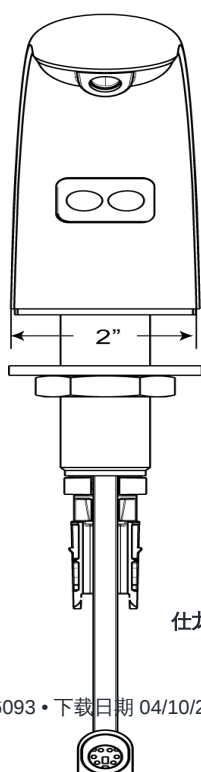

注意事项

本文档中包含的所有信息如有更改，恕不另行通知。

仕龙亚洲分公司10500 中国浙江省杭州市经济技术开发区白杨街道 17 号大街 300 号, 310018 60131
800.982.5839 电话: +86-571-81688197 800.447.8329 • sloanasia.com